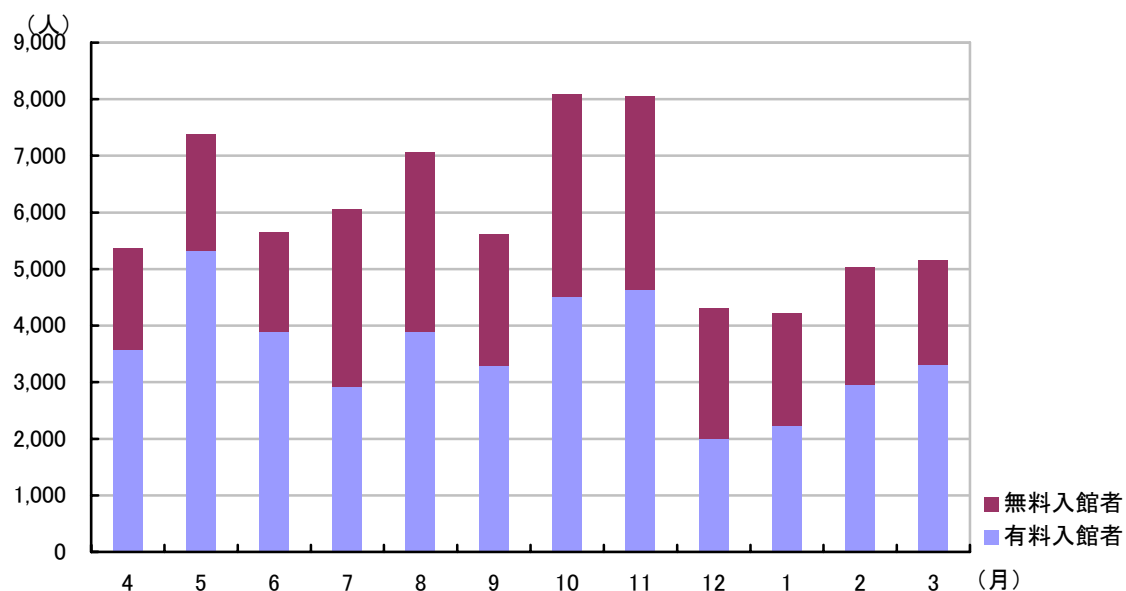

II 資料

1. 入館者数統計

[平成 20 年度 月別入館者数]

月	開館日数(日)	一日平均(人)	有料(人)	無料(人)	合計(人)
4	22	244	3,574	1,792	5,366
5	27	273	5,325	2,055	7,380
6	25	226	3,890	1,754	5,644
7	25	243	2,924	3,139	6,063
8	27	262	3,900	3,173	7,073
9	23	244	3,293	2,327	5,620
10	26	311	4,502	3,576	8,078
11	26	310	4,639	3,413	8,052
12	22	196	2,004	2,306	4,310
1	22	192	2,226	1,987	4,213
2	23	219	2,959	2,080	5,039
3	26	198	3,309	1,841	5,150
合計	294	245	42,545	29,443	71,988

[年度別入館者数]

	開館日数	有料入館者	無料入館者	合計	一日平均
11 年度	124	43,420	29,593	73,013	586
12 年度	292	49,532	31,837	81,369	279
13 年度	298	36,363	34,613	70,976	238
14 年度	298	36,466	38,259	74,725	247
15 年度	293	36,199	32,296	68,495	234
16 年度	287	34,607	34,183	68,790	240
17 年度	293	38,682	34,382	73,064	249
18 年度	296	58,619	56,197	114,816	388
19 年度	295	43,062	27,360	70,422	237
20 年度	294	42,545	29,443	71,988	245